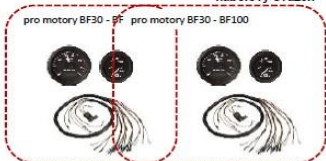

Lodní šroub: provedení hliníkové

NMEA 2000 přístroje NMEA 2000 přístrojové vybavení

Popis položky	obj. č.	Doporučená prodejní cena	
		Bez DPH	S DPH 21%
NMEA 2000 základní instalační sada včetně napájení, musí být použita pro připojení NMEA2000 přístrojů.	06329-ZZ3-U00HE	3 306 Kč	4 000 Kč
NMEA 2000 převodník analogového signálu objemu palivové nádrže včetně 1 x T - konektoru 06325-ZX2-000EU	06385-ZX2-000HE	8 058 Kč	9 750 Kč